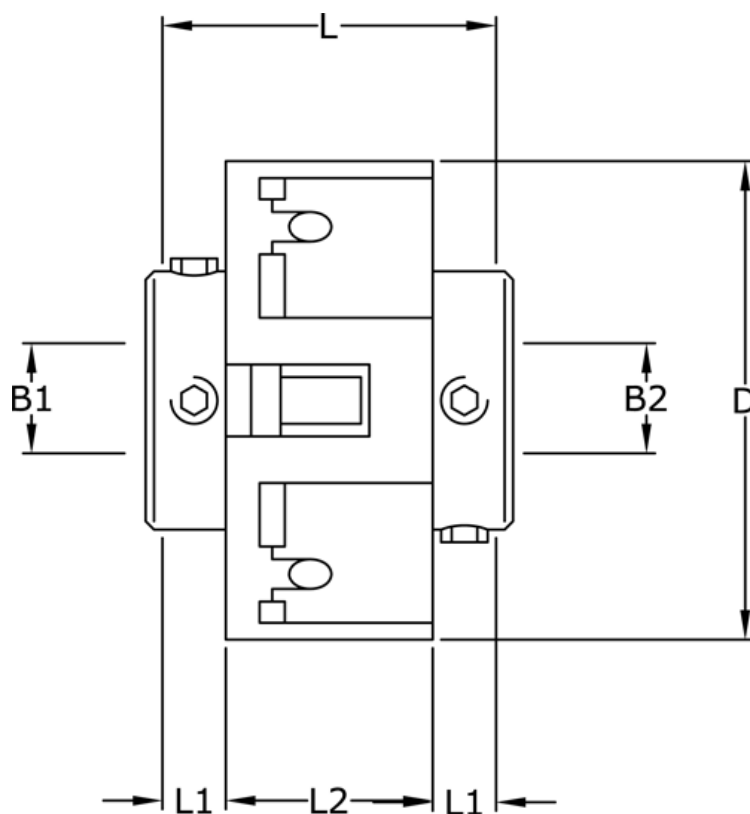

Varenummer: 3322201412222
Beskrivelse: Uni-Lat kobling str. 201.41.22.22
med pinolskrue, boring 6/6 mm

Mål

B1	= 6
B2	= 6
D	= 41
L	= 28.4
L1	= 8.6
L2	= 11.2
Skrue	= M4